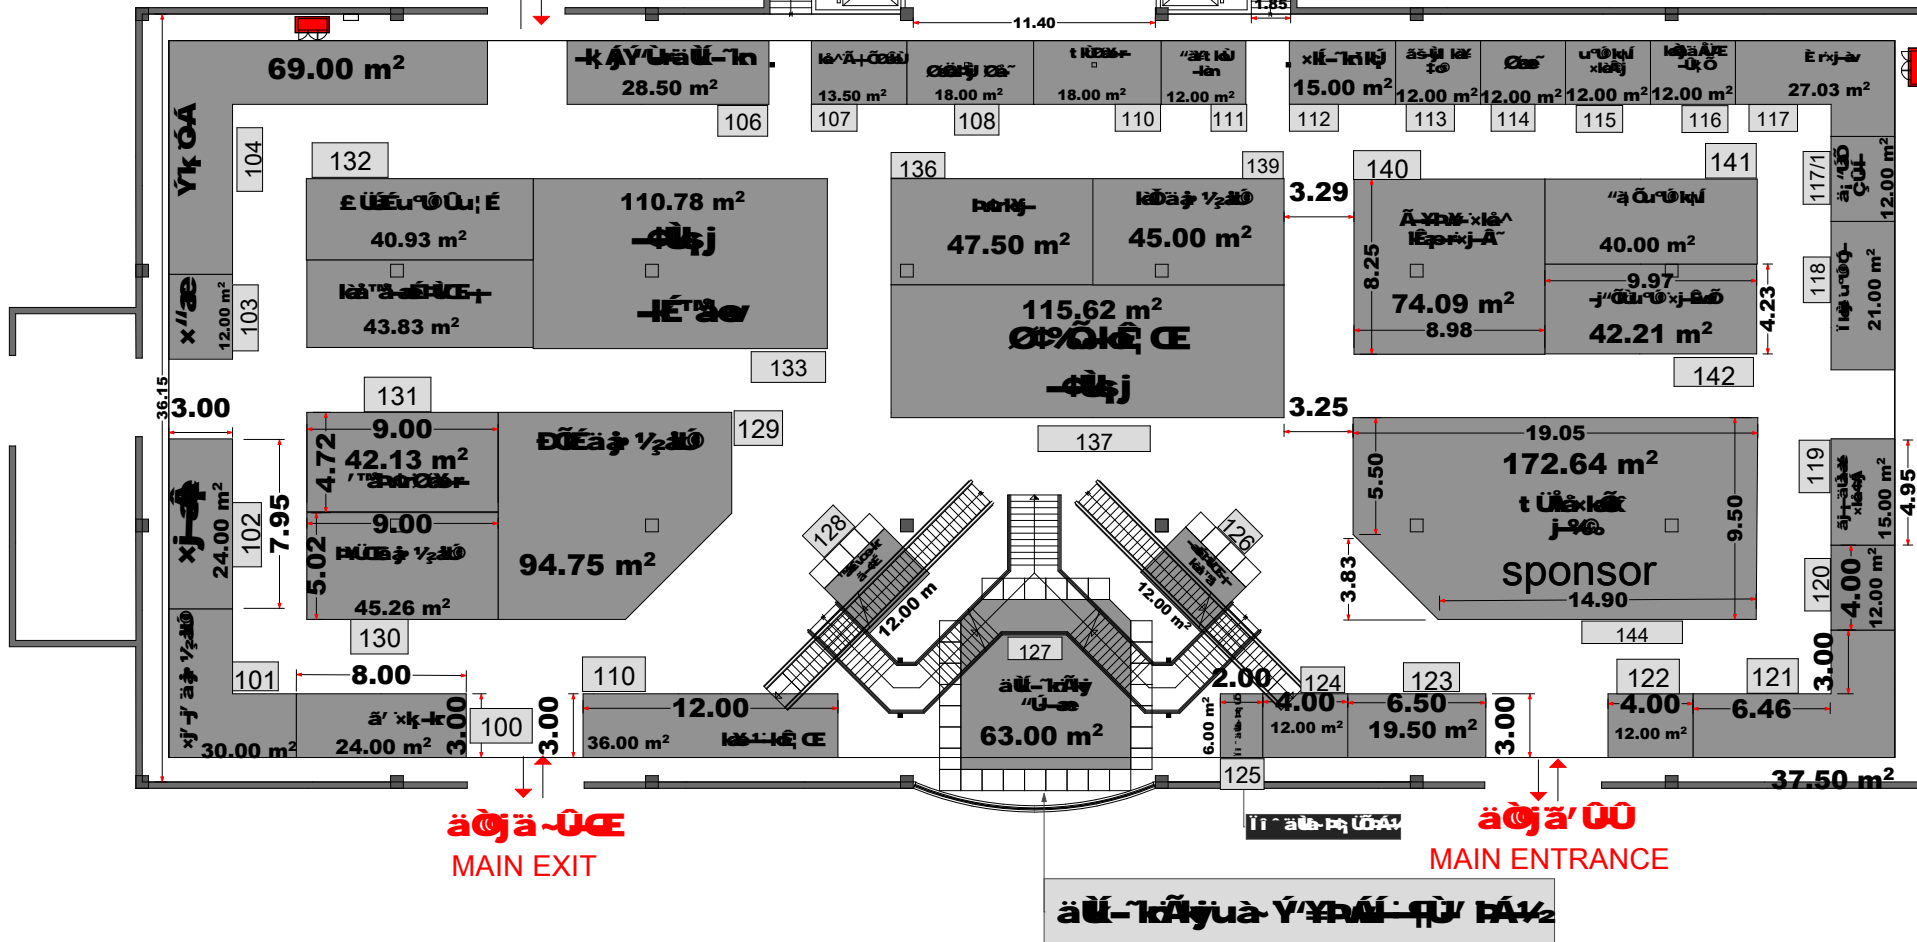

# HALL 44 A

دروازه اضطراری  
EMERGENCY EXIT

دروازه اصلی  
MAIN EXIT

دروازه اصلی  
MAIN ENTRANCE

ایستگاه ورودی و خروجی

مجموعه نمایشگاهی؛ خدمات رفاهی؛ خدمات پذیرایی؛ خدمات  
 ز' (# یوآ ژسواژ  
 ایستگاه ورودی و خروجی